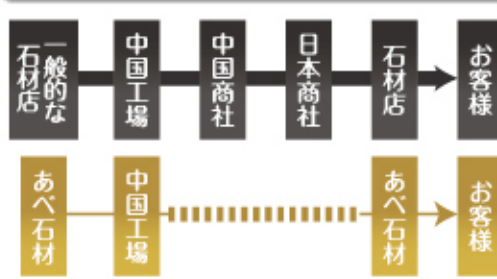

あべ石材独自の輸入ルート

大谷墓地の入口 あべ石材 大谷墓地店

至市内
●第一病院
●カレーハウス
●coco 岩手屋
●今治明徳高校
●第二病院
●ヘアーヒールズ
●観音寺
●海禅寺
●あさひ園科

詳しい情報はホームページにて!
あべ石材 検索 click

ABE あべ石材 ■大谷墓地店/今治市山方町2丁目甲1180 TEL 0898-35-4114/■石井店
■営業時間/9:00~18:00 ■木曜定休日 <http://abe-stone.com/>

※表示金額は全て込みの価格(○文字彫り代 ○工事費 ○消費税)です!! ※基礎・外柵(2m×2m)は輸入石の価格です。 ※場所によっては工事費が若干異なる場合がございます。